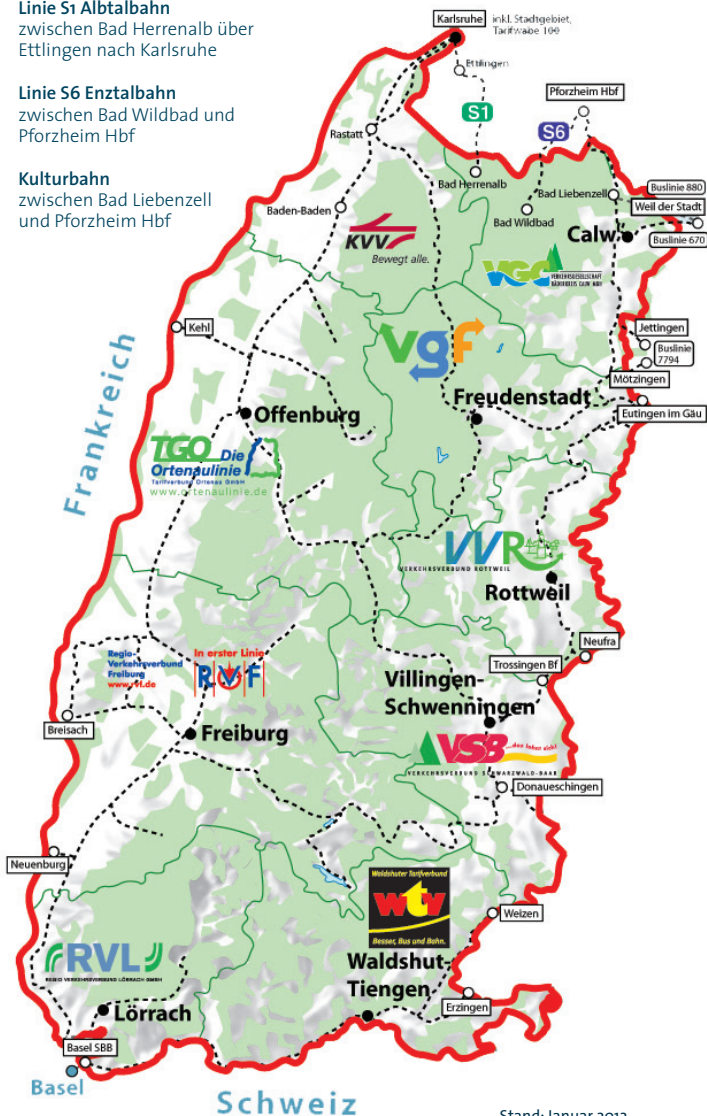

## KONUS gilt außerdem auf der ...

### Linie S1 Albtalbahn

zwischen Bad Herrenalb über  
Ettlingen nach Karlsruhe

### Linie S6 Enztalbahn

zwischen Bad Wildbad und  
Pforzheim Hbf

### Kulturbahn

zwischen Bad Liebenzell  
und Pforzheim Hbf

Stand: Januar 2012

 Verbundgrenze	 KONUS-Gültigkeitsbereich
 Bahnlinie	(auch im innerstädtischen Verkehr)
	 Endhaltestelle Tarifgebiet KONUS